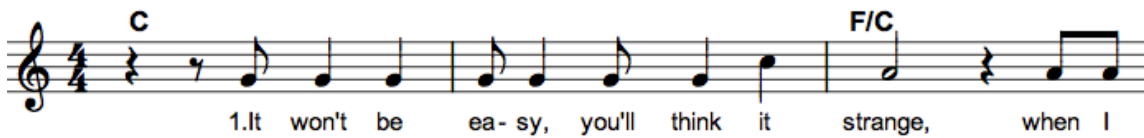

1.2 Noten lernen - Baßschlüssel

Name _____

Klasse _____

Außer dem Violinschlüssel gibt es auch den Baßschlüssel. Er ist für die tiefen Töne zuständig. Lerne jede Note .

Musik wird in den meisten Fällen mit dem Violin- und dem Baßschlüssel notiert.

Aufgabe 1 Bezeichne **alle** Noten des Liedausschnittes im Violinschlüssel (auch die Achtel- und Viertelpausen, aber ohne Text und Akkorde)

Aufgabe 2 Schreibe die gleiche Melodie im Baßschlüssel auf, doch statt dem **g'** (*g eins*) beginnst Du mit dem **g** (*kleines g*)