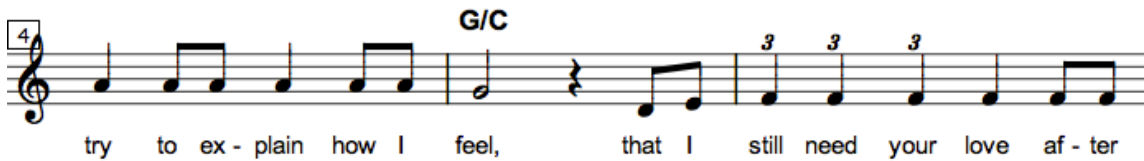

1.2 Noten lernen - Baßschlüssel

Name _____

Klasse _____

Außer dem Violinschlüssel gibt es auch den Baßschlüssel. Er ist für die tiefen Töne zuständig. Lerne jede Note .

Musik wird in den meisten Fällen mit dem Violin- und dem Baßschlüssel notiert.

Aufgabe 1 Bezeichne **alle** Noten des Liedausschnittes im Violinschlüssel (auch die Achtel- und Viertelpausen, aber ohne Text und Akkorde)

Aufgabe 2 Schreibe die gleiche Melodie im Baßschlüssel auf, doch statt dem **g'** (*g eins*) beginnst Du mit dem **g** (*kleines g*)