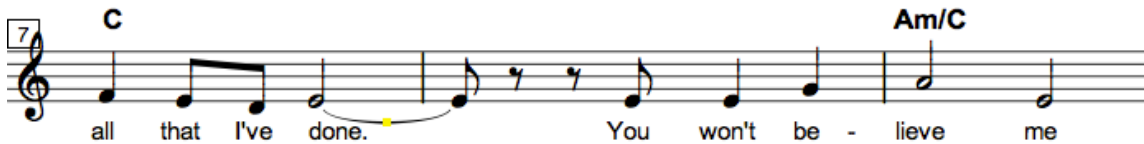

1.2 Noten lernen - Baßschlüssel

Name _____

Klasse _____

Außer dem Violinschlüssel gibt es auch den Baßschlüssel. Er ist für die tiefen Töne zuständig. Lerne jede Note .

Musik wird in den meisten Fällen mit dem Violin- und dem Baßschlüssel notiert.

Aufgabe 1 Bezeichne **alle** Noten des Liedausschnittes im Violinschlüssel (auch die Achtel- und Viertelpausen, aber ohne Text und Akkorde)

Aufgabe 2 Schreibe die gleiche Melodie im Baßschlüssel auf, doch statt dem **g'** (*g eins*) beginnst Du mit dem **g** (*kleines g*)